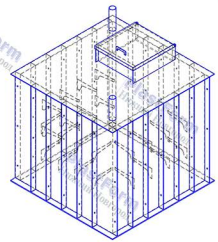

- Комплектующие погреб:**
- 1) Светильник подвального типа
 - 2) Лестница
 - 3) 2 деревянные балки по 3-м сторонам погреб шириной 400 мм

Спецификация		Заказ №14 12123	
№	Наименование	Ед. изм.	Кол-во
1	Погреб 2220x2220x2425	шт.	1
2	Лестница	шт.	1
3	Светильник	шт.	1
4	Деревянные балки	шт.	2
Итого:			5
Материал:		ЛП 10мм	