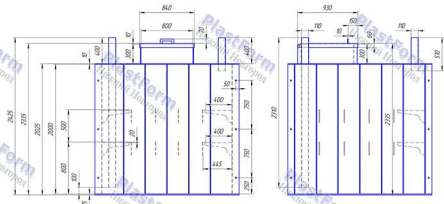

- Комплектующие погреб:**
- 1) Светильник подвального типа
 - 2) Лестница
 - 3) 2 деревянные балки по 3-м сторонам погреб шириной 400 мм

Спецификация		Заказ №14 12123	
№	Наименование	Ед. изм.	Кол-во
1	Погреб 2220x2220x2425	шт.	1
2	Лестница	шт.	1
3	Светильник	шт.	1
4	Деревянные балки	шт.	2
Итого:			5
Материал:		ЛП 10мм	