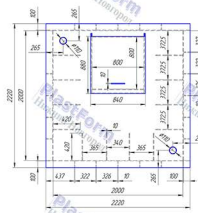

- Комплектующие погреб:**
- 1) Светильник подвального типа
 - 2) Лестница
 - 3) 2 деревянные балки по 3-м сторонам погреб шириной 400 мм

Спецификация		Заказ №14 12123	
№	Наименование	Ед. изм.	Кол-во
1	Погреб 2220x2220x2425	шт.	1
2	Лестница	шт.	1
3	Светильник	шт.	1
4	Деревянные балки	шт.	2
Итого:			5
Материал:		ЛП 10мм	